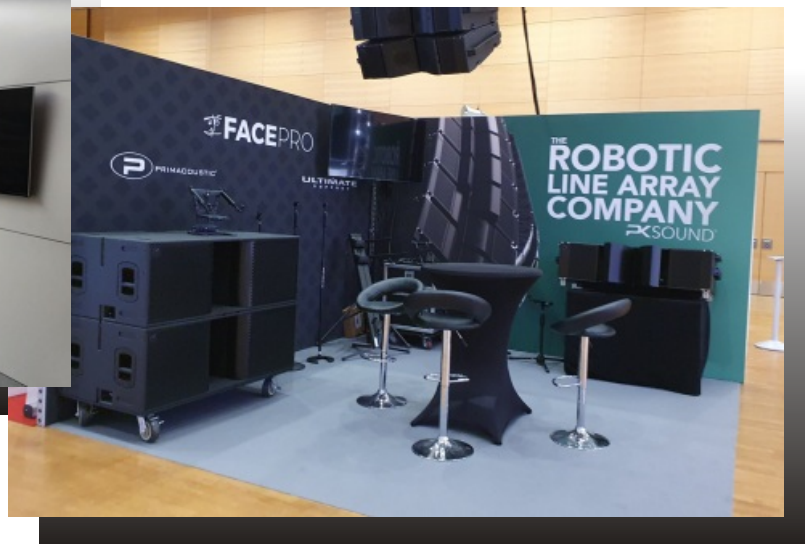

Textildruck