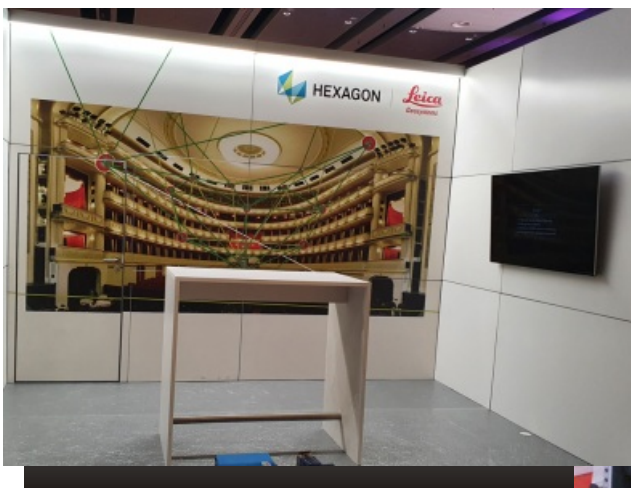

1849 Euro

Beide Varianten können individuell an Ihre Wünsche angepasst werden. Direkt Digitaldruck auf die Wände. Oder alternativ mit vorgespannten Textilien.

Sehen Sie unterhalb zwei Beispiele.

Der Vergleich Plattendruck mit Textildruck. Gerne stehen wir bei Fragen zu Verfügung.

Plattendruck