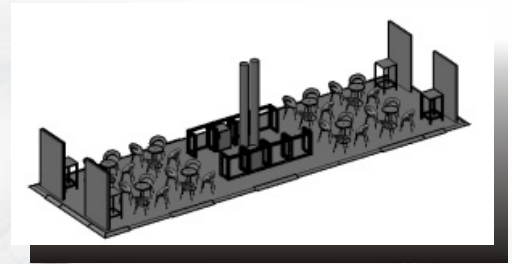

“Technisches Modell”
auf AutoCad Basis