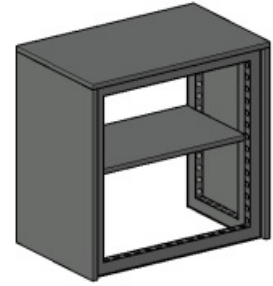

Pult - Style
ca. 100 x 100cm
Tiefe ca 60cm

180,00,-

Auflageplatte on Top
Holzcover links und rechts
ein Einlagefach

verschießbar + 30 Euro
4C-Druck für die Pultfront +78 Euro

Wandbau per Laufmeter - auch bedruckt möglich als Textil oder Direktdruck auf Platte

Kontakt:

Mail: office@dittrich.at

Tel.: +43 1 409 08 62

Wandbau per Laufmeter - 60 Euro
bis zu einer Bauhöhe von ca 3 Metern

4C Direktdruck auf Platten 81,50 Euro/m²

4C Direktdruck auf Textil 89,25 Euro/m²

Bei Fragen stehen wir Ihnen gerne zu Verfügung

Die hier genannten Preise verstehen sich ohne 20% Ust.