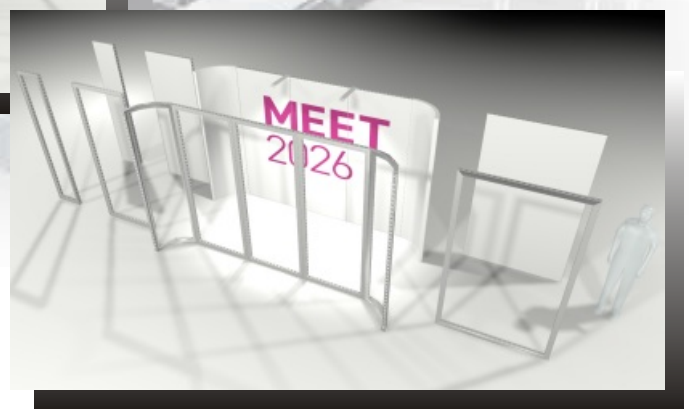

Bei Fragen stehen wir Ihnen gerne zu Verfügung

Die hier genannten Preise verstehen sich ohne 20% Ust.