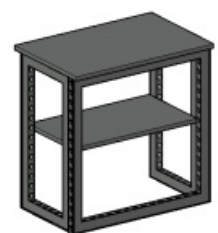

Pult - System
ca. 100 x 100cm
Tiefe ca 60cm

150,00.-

Auflageplatte on Top
ein Einlagefach

verschießbar + 30 Euro
4C-Druck für die Pultfront +78 Euro

Pult - Style
ca. 100 x 100cm
Tiefe ca 60cm

180,00,-

Auflageplatte on Top
Holzcover links und rechts
ein Einlagefach