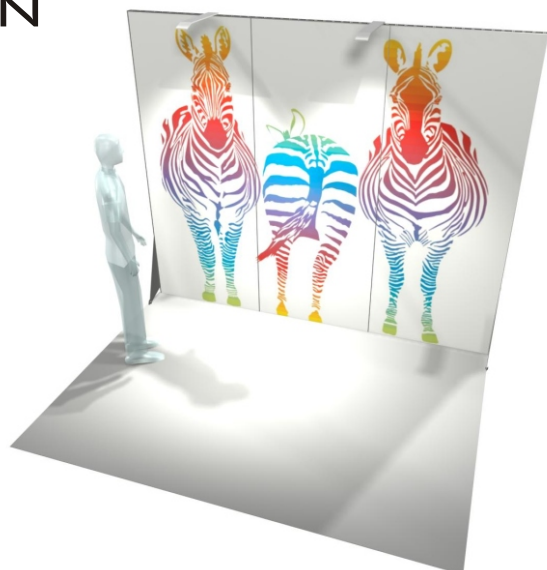

MIETPREISLISTE
MESSESTANDBAU

**MEET
2024**

TRENNWÄNDE PRODUKTPRÄSENTER SYSTEMUNTERBAUTEN

PREIS PER LAUFMETER

58,00.-

FÜR INDIVIDUELLE
GESTALTUNGEN SETZEN
SIE SICH BITTE MIT UNS
IN VERBINDUNG

KONTAKT
FIRMA DITTRICH WERBEGESTALTUNGS GMBH
ROBERT ULREICH
R.ULREICH@DITTRICH.AT
TEL: +43 664 302 34 65

SONDERAUSSTATTUNGEN UND ERWEITERUNGEN

4C - DRUCK AUF FOREXPLATTEN		
ALUVISIONSWAND - AUCH IN VERSCHIEDENEN BREITEN UND HÖHEN MÖGLICH		
PREIS PRO QUADRATMETER UND AUF ANFRAGE	PREIS/M ²	78,00.-
NEU - BEDRUCKTE TEXTILIEN		
WANDGESTALTUNGEN OHNE SYSTEMSPALTEN IN DER GRAFIK	PREIS/M ²	85,00.-

PULT		
1000MM X 500MM	HÖHE 1100MM	
WEISS - INKL. AUFLAGE UND EINLAGEFACH		140,00.-

STEHTISCH BLOCK		
1200MM X 600MM	HÖHE 1100MM	
WEISSE HOLZKONSTRUKTION		95,00.-

STEHTISCH BLOCK		
600 X 600MM	HÖHE 1100MM	
WEISSE HOLZKONSTRUKTION		55,00.-