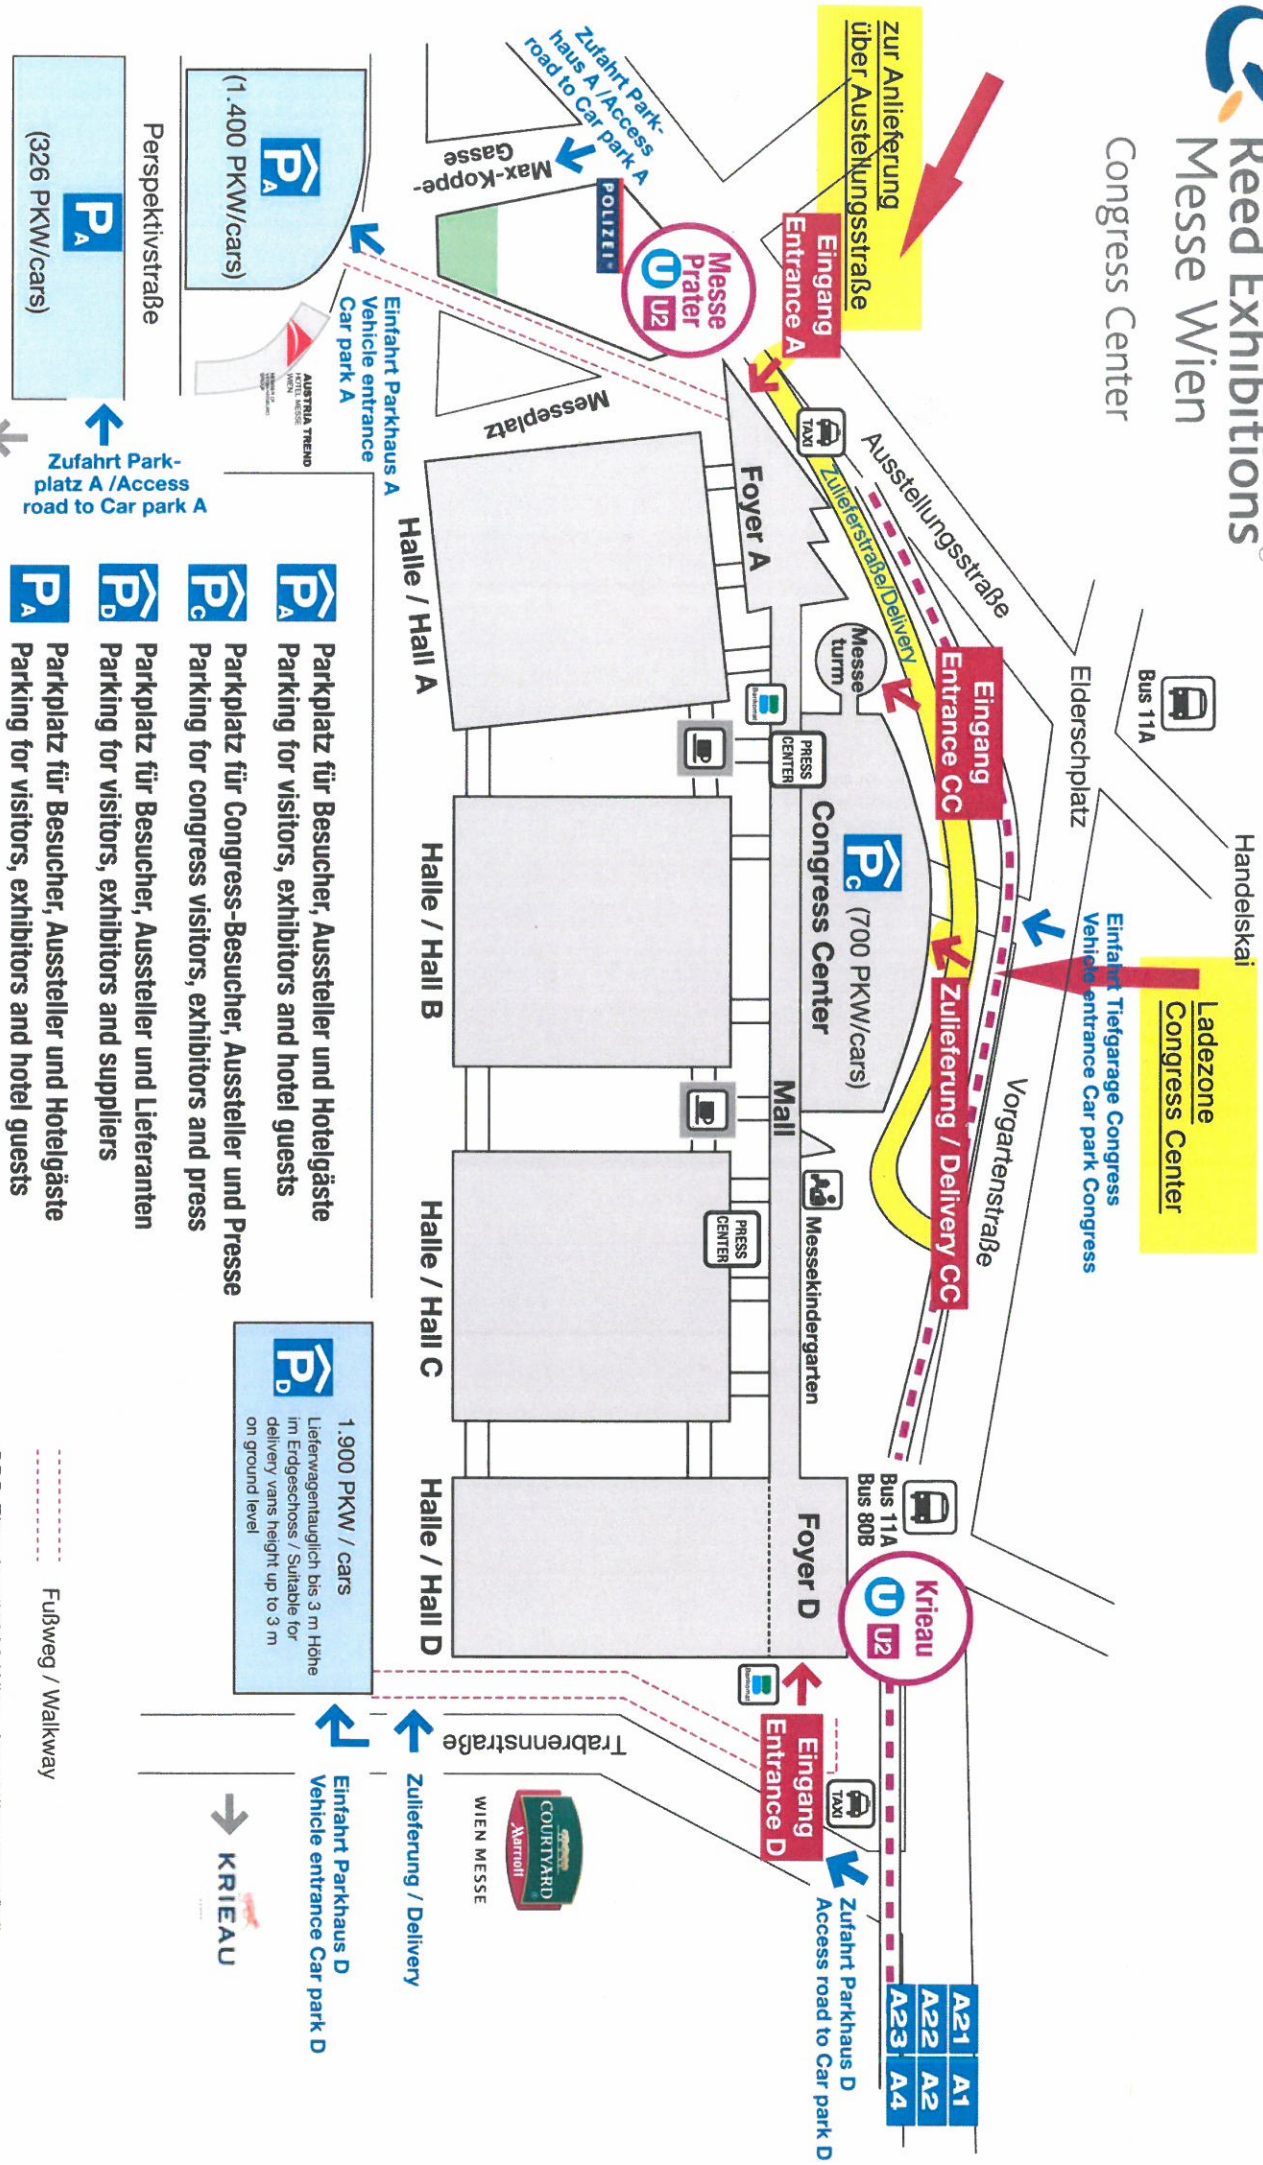

Congress Center

- P_A** Parkplatz für Besucher, Aussteller und Hotelgäste
 Parking for visitors, exhibitors and hotel guests
- P_B** Parkplatz für Besucher, Aussteller und Presse
 Parking for congress visitors, exhibitors and press
- P_C** Parkplatz für Besucher, Aussteller und Lieferanten
 Parking for visitors, exhibitors and suppliers
- P_D** Parkplatz für Besucher, Aussteller und Hotelgäste
 Parking for visitors, exhibitors and hotel guests

P_D 1.900 PKW / cars
 Lieferwagentauglich bis 3 m Höhe
 im Erdgeschoss / Suitable for
 delivery vans height up to 3 m
 on ground level

----- Fußweg / Walkway
 GPS-Eingabe: "1020 Wien, Ausstellungsstraße"